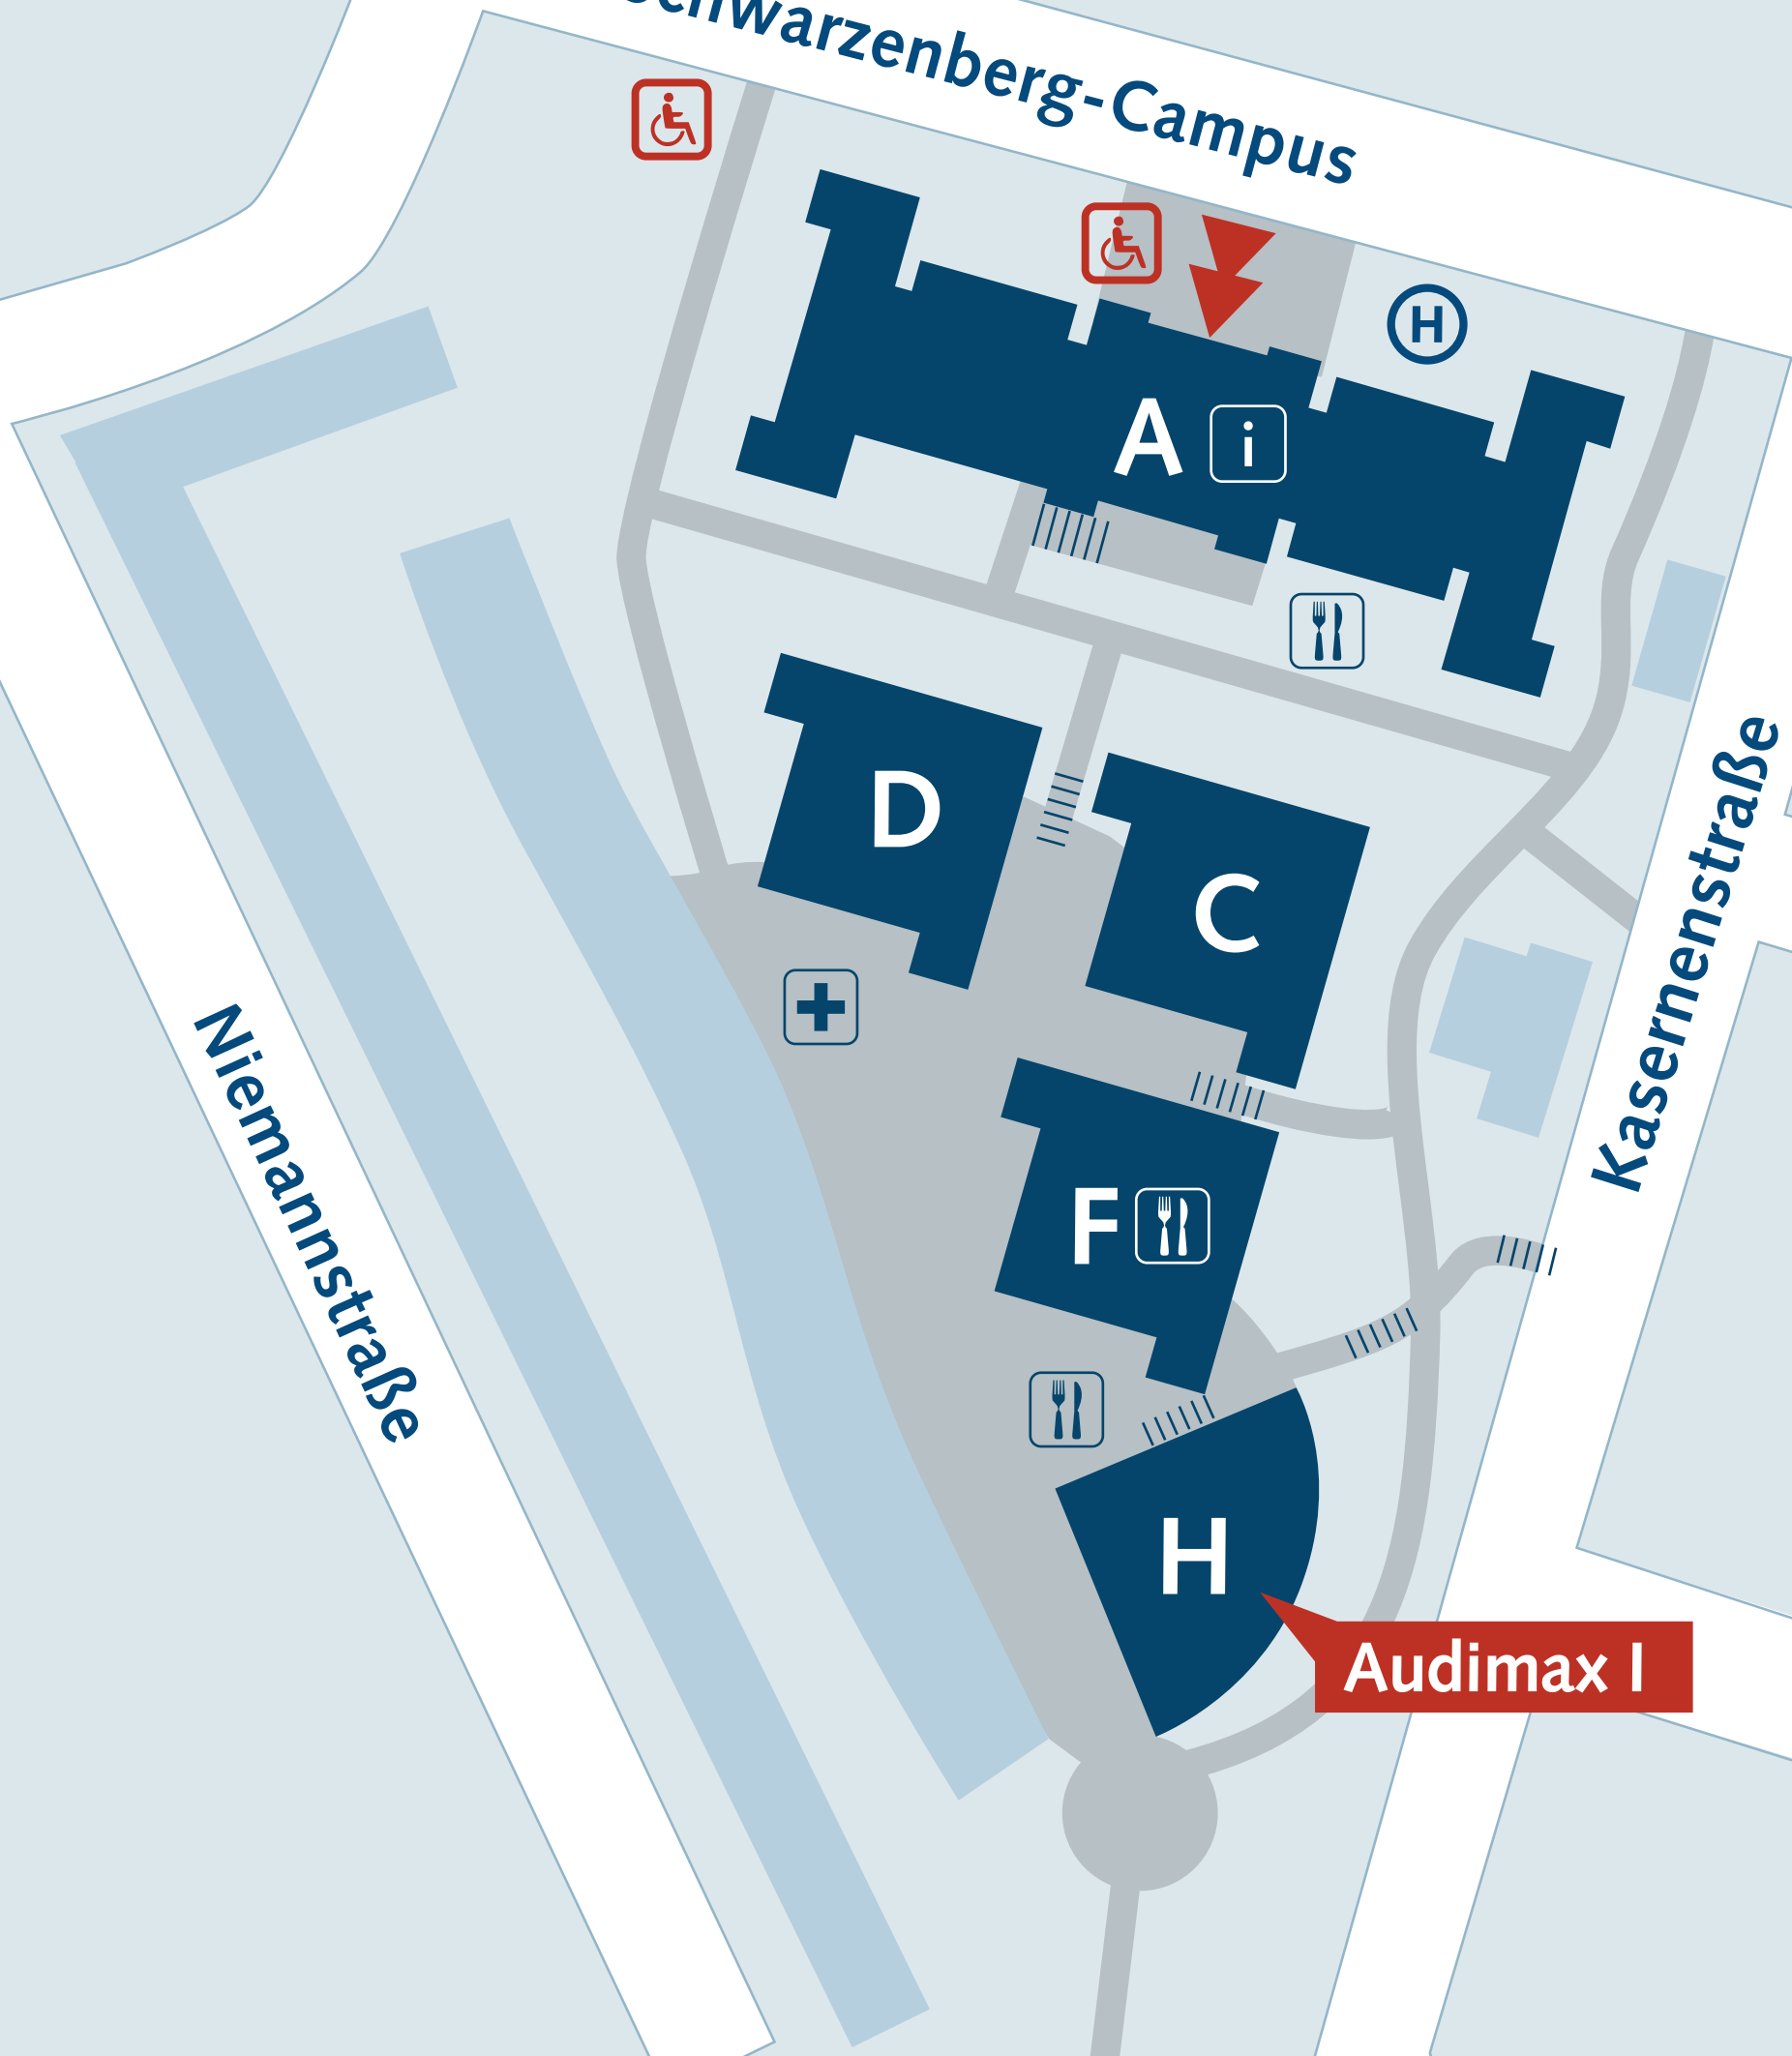

Ⓜ BUS 142, TUHH - Kasernenstraße

Am Schwarzenberg-Campus

-  Der zentrale Infostand befindet sich in Haus A im Foyer.
-  Speisen und Getränke gibt es im Café Campus Suite in Haus F, sowie an den Food Trucks der Lunch-Karawane.
-  Alle Veranstaltungsorte sind barrierefrei zugänglich.
-  Treppe
-  Haupteingang